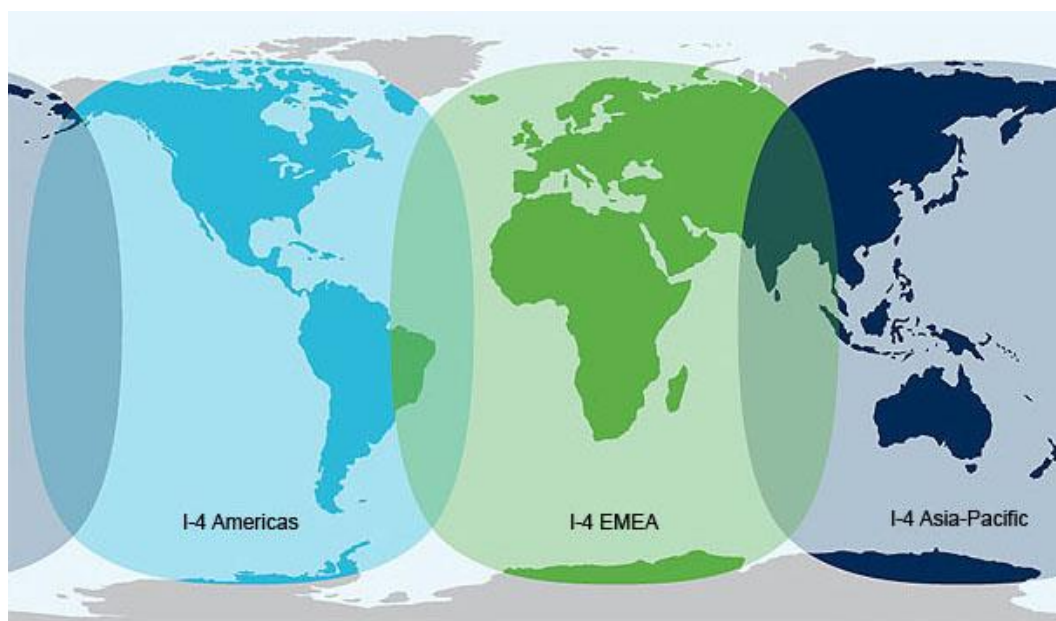

TARIFFE ABBONAMENTO INMARSAT BGAN (2020)

TARIFFE CHIAMATE AD ALTRI SISTEMI SATELLITARI

A BGAN	$ 0,95/min.
A FBB/FO	$ 2,69/min.
A SB	$ 0,95/min.
A GSPS	$ 0,95/min.
A SPS	$ 2,15/min.
A Inmarsat Aereo (voce)	$ 4,35/min.
Inmarsat B v/f/d	$ 2,95/min.
Inmarsat M v/f/d	$ 2,50/min.
Inmarsat Mini-M v/f/d	$ 2,50/min.
A Iridium (voce)	$ 7,95/min.
A Globalstar (voce)	$ 6,06/min.
A Thuraya (voce)	$ 4,16/min.
Ad altri operatori satellitari	$ 6,12/min.