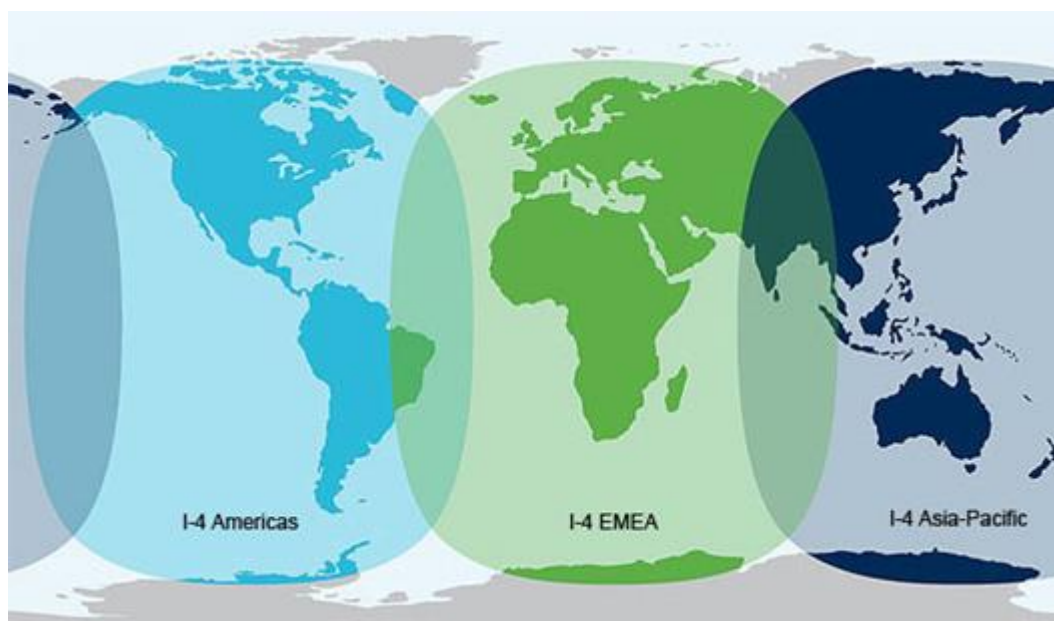

TARIFFE ABBONAMENTO INMARSAT BGAN (2022)

TARIFFE CHIAMATE VERSO ALTRI SISTEMI SATELLITARI

Tipo di chiamata	Costo
A Inmarsat Fleet	$ 2.30/min.
A Inmarsat Aereo (voce)	$ 4.45/min.
A Iridium (voce)	$ 9.90/min.
A Globalstar (voce)	$ 7.40/min.
A Thuraya (voce)	$ 4.60/min.

TARIFFE DATI STREAMING

Streaming (per minuto)	Costo
32 Kbps	3.24$
64 Kbps	6.23$
128 Kbps	10.85$
176 Kbps	15.30$
256 Kbps/	26.157$
BGAM X-Stream	18.31$
HDR Half Channel/64Kbps*	26.15$
HDR Half Channel/Half Channel*	24.83$
HDR Full Channel/64Kbps*	28.90$
HDR Full Channel/Full Channel*	34.27$

*La velocità del "Full Channel" si stima a 650Kbps. L'Half Channel (64Kbps) si intende 64 Kbps dal BGAN alla rete e 64Kbps da BGAN alla rete.