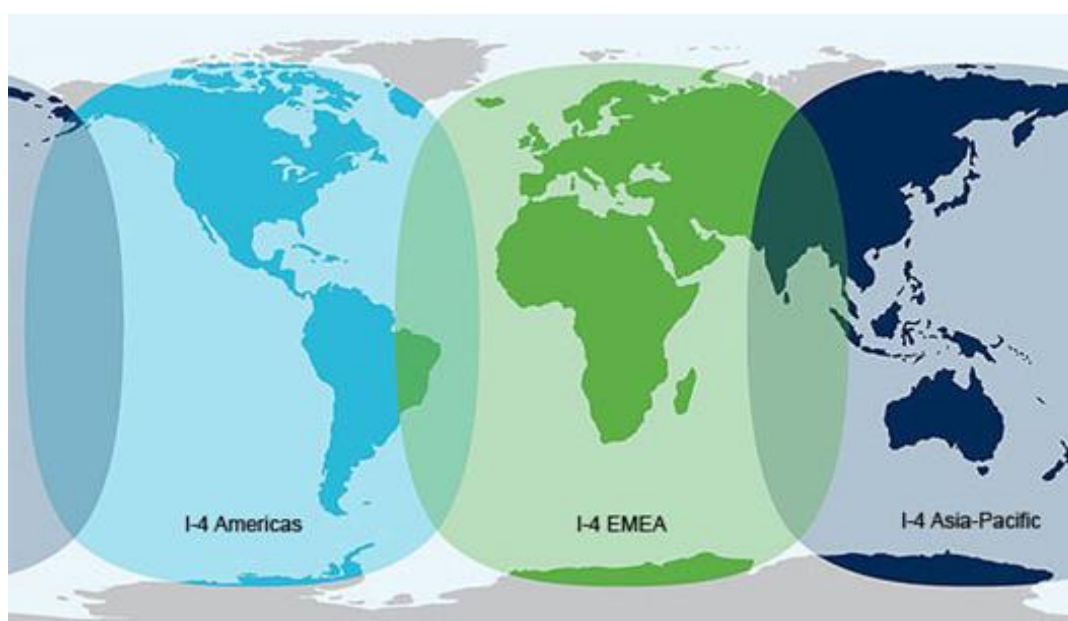

TARIFFE ABBONAMENTO INMARSAT BGAN (2022)

PIANI DISPONIBILI

	STANDARD	PRO	PRO SPECIALE
Quota di attivazione	40$	GRATIS	GRATIS
Cuota mensual	98$	130.50$	98$
Traffico incluso ogni mese	52$	130.50$	130.50$
MB inclusi ogni mese	7,5	30	30
Período mínimo de permanencia	12 mesi	3 mesi	3 mesi

ADDEBITI

Dati (MB)	STANDARD	PRO	PRO SPECIALE
Costo MB dentro del piano	6.95$	4.35$	4.35$
Costo MB fuori del piano	6.95$	5.80$	5.80$
Chiamate (per minuto)	STANDARD	PRO	PRO SPECIALE
A fisso	1.05$	0.85$	0.85$
A cellulari	1.35$	1.09$	1.09$
A sistemi BGAN/SB/GSPS	0.95$	0.75$	0.75$
A sistemi FB/FO	3.50$	3.50$	3.50$
A segreteria telefonica	0.95$	0.76$	0.76$
SMS (unitá)	0.55$	0.43$	0.43$