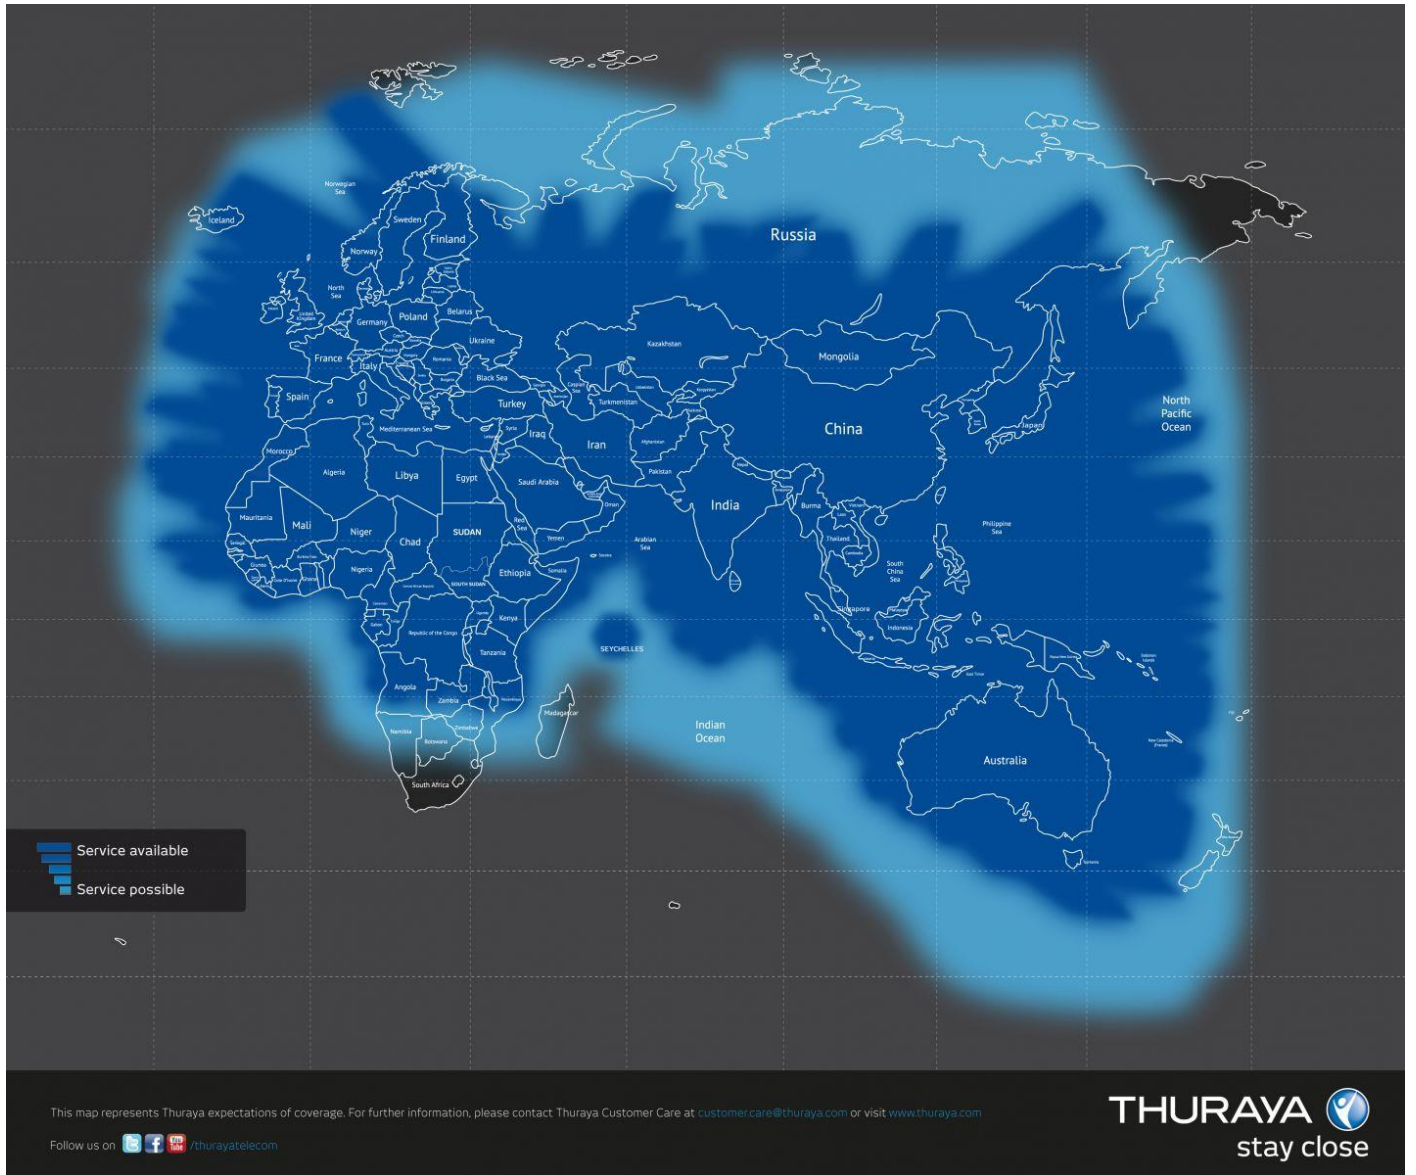

Kartenabdeckung

MwSt. inkl.
Abrechnung im 20 Sekundentakt
Preise Sendezeiten können jederzeit geändert werden